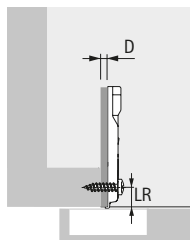

# Snelmontagepotscharnier

- ▶ Montageplaten met directe hoogteverstelling
- ▶ Voor Sensys en Intermat

## Face-Frame-montageplaat om aan te schroeven

- ▶ Voor platkopschroeven  $\varnothing 4 \times 20$  mm
- ▶ Kwaliteitsindeling volgens EN 15570, level 3
- ▶ Gatenaafstand 40 mm
- ▶ Directe hoogteverstelling  $\pm 2$  mm
- ▶ Vernikkeld staal

Afstand rijboring LR mm	Bestelnr. / montageplaatdikte D mm		VE
	0,0	4,5	
9,5	9 090 882	9 090 884	1/50 st.

[hettich.com/short/d28060](https://hettich.com/short/d28060)